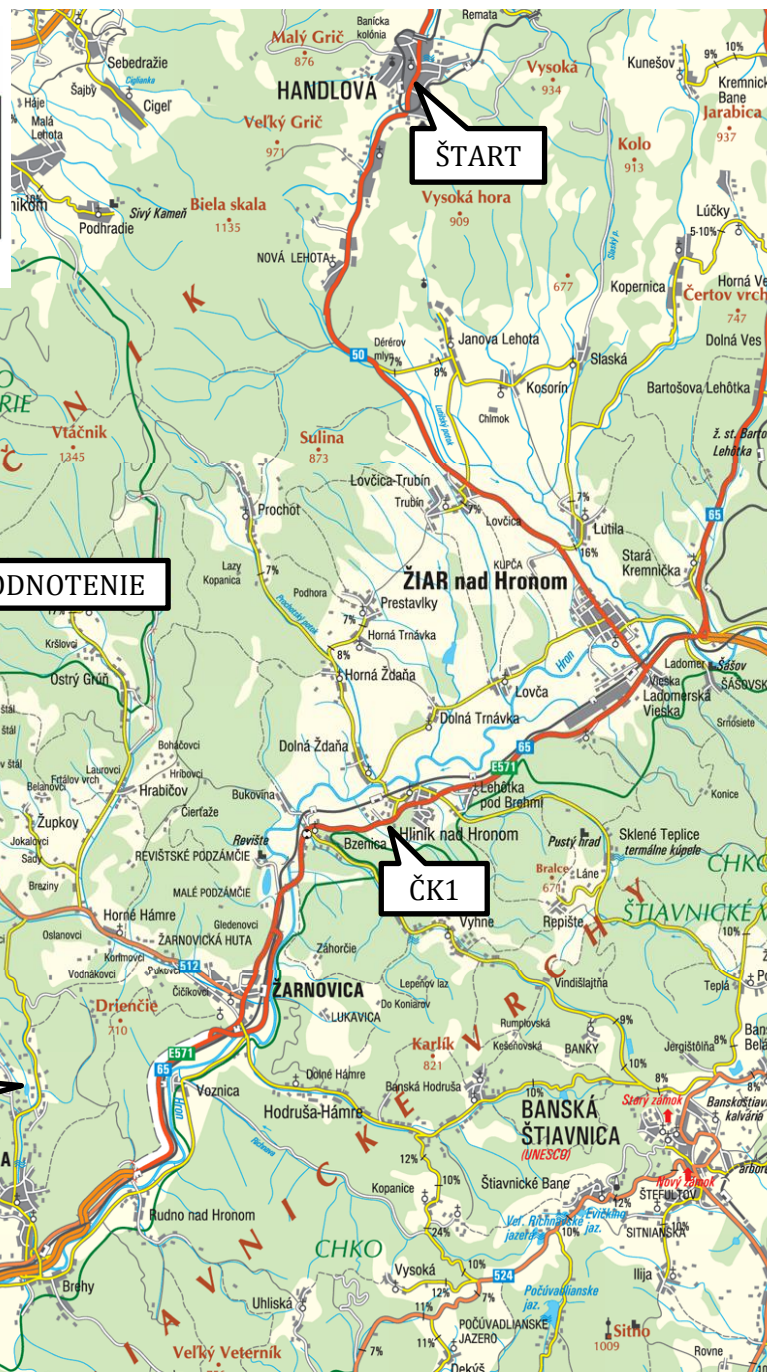

ZÁKLADNÁ MAPA

M 1:200 000

ŠTART: Handlová / GPS: N 48° 43' 30"
E 18° 45' 34"

ČK1: motorest na Hôrke / GPS: N 48° 31' 54,5"
E 18° 46' 2"

ČK2: Tajch, Nová Baňa / GPS: N 48° 27' 24"
E 18° 37' 56"

ČK3: pred obcou Pažiť / GPS: N 48° 37' 37"
E 18° 26' 00"

CIEĽ: letisko Malé Bielice / GPS: N 48° 37' 26"
E 18° 20' 17"

VYHODNOTENIE: fajn PARK /GPS: N 48° 35' 30"
E 18° 32' 58"